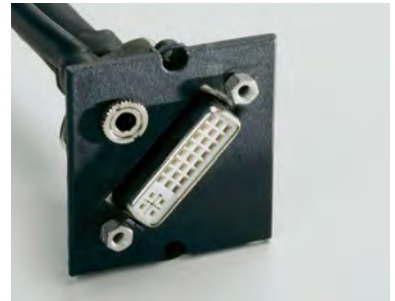

## **E-Box, court**

Équipé de 1 prise de courant triples, 1 x avec terre fixe et 2 x à choisir librement pour modules IT, ici avec deux prises RJ-45 CAT5E pour raccordements LAN, branchement VGA (analogique) avec prise mini-jack BCM-4K.

## **E-Klappe, kurz**

*Electric cover, short*

*E-Box, court*

**HDMI-Anschluss**  
*HDMI connection*  
*Raccordement HDMI*

**LAN-Anschluss**  
*LAN connection*  
*Raccordement LAN*

**USB 2.0 A-Anschluss**  
*USB 2.0 A-connection*  
*Raccordement USB 2.0 A*

**VGA-Anschluss (analog)**  
*VGA connection (analog)*  
*Raccordement VGA (analogique)*

**VGA-Anschluss (analog)**  
*VGA connection (analog)*  
*Raccordement VGA (analogique)*

**DVI-Anschluss (digital)**  
*DVI connection (digital)*  
*Raccordement VGA (numérique)*